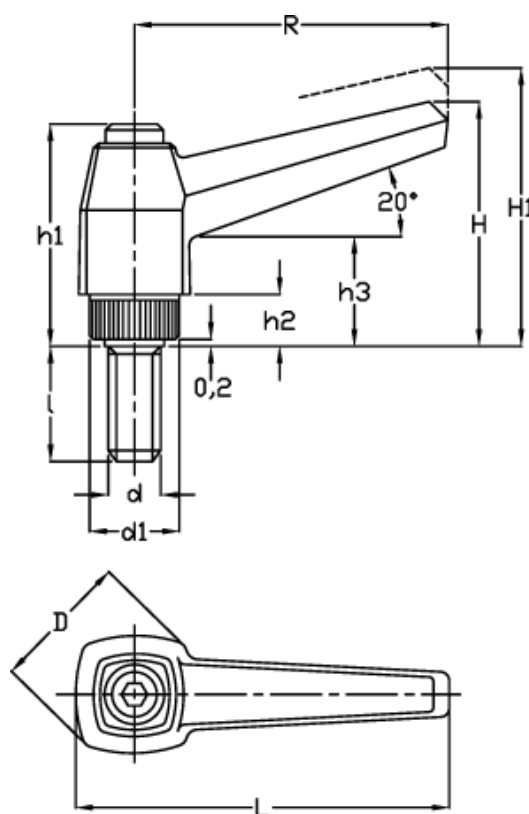

Varenummer: 2303041321
Beskrivelse: E+G Indstilleligt spændegreb
MR.40 p-M6x20, sort

Mål

Antal tænder = 18	h3 = 14
D = 18	l = 20
d1 = 12	L = 50
d 6g = M6	R = 42
H = 32	
h1 = 29	
H1 = 36.5	
h2 = 6	